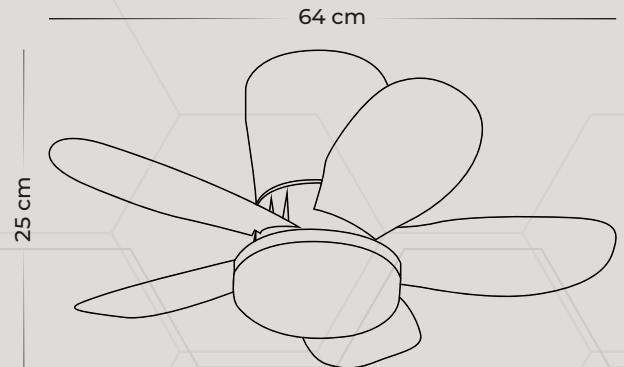

## Ürün Özellikleri

- 22W Led - 20W Vantilatör
- Gece Modu - Zaman Ayarı Modu
- %10 - 100 Dimlenebilir
- Uzun Ömürlü Kullanım
- Ahşap Görünümlü Şık Tasarım

>>> 8 Adet

43X38,5X57 cm

YENİ

65,00 \$

Beyaz - Beyaz