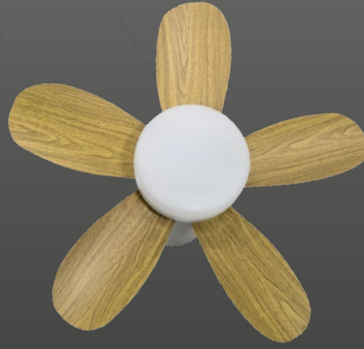

## Ürün Özellikleri

- E27
- 25W Led - 25W Vantilatör
- Gece Modu - Zaman Ayarı Modu
- %10 - 100 Dimlenebilir
- Duy + Uzatma Hediye

>>> 8 Adet

52X38,5X57 cm

YENİ

75,00 \$

Siyah - Siyah

Siyah - Kiraz