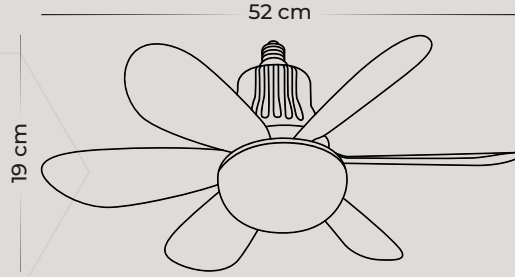

SUMMER 2026

GOES®

*Led goes on*

IR  
(Kızılötesi)  
Kumanda

25,00 \$

3 Farklı Fan Hızı  
(Hafif-Orta-Yüksek)

Tek Ürün  
3 Işık Rengi  
(3000K-4000K-6500K)

35W

## Ürün Özellikleri

- E27
- 20W Led - 15W Vantilatör
- Gece Modu - Zaman Ayarı Modu
- %10 - 100 Dimlenebilir

>>> 24 Adet

52,5X54,5X44,5 cm

*led goes on*

IR  
(Kızılötesi)  
Kumanda

35,00 \$

3 Farklı Fan Hızı  
(Hafif-Orta-Yüksek)