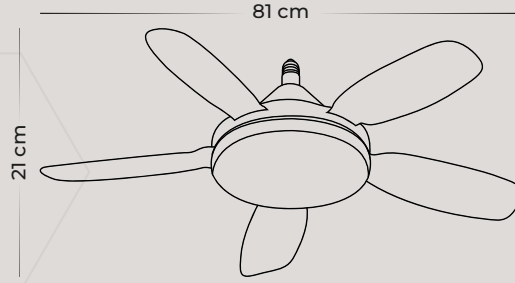

Ürün Özellikleri

- E27
- 25W Led - 20W Vantilatör
- Gece Modu - Zaman Ayarı Modu
- %10 - 100 Dimlenebilir